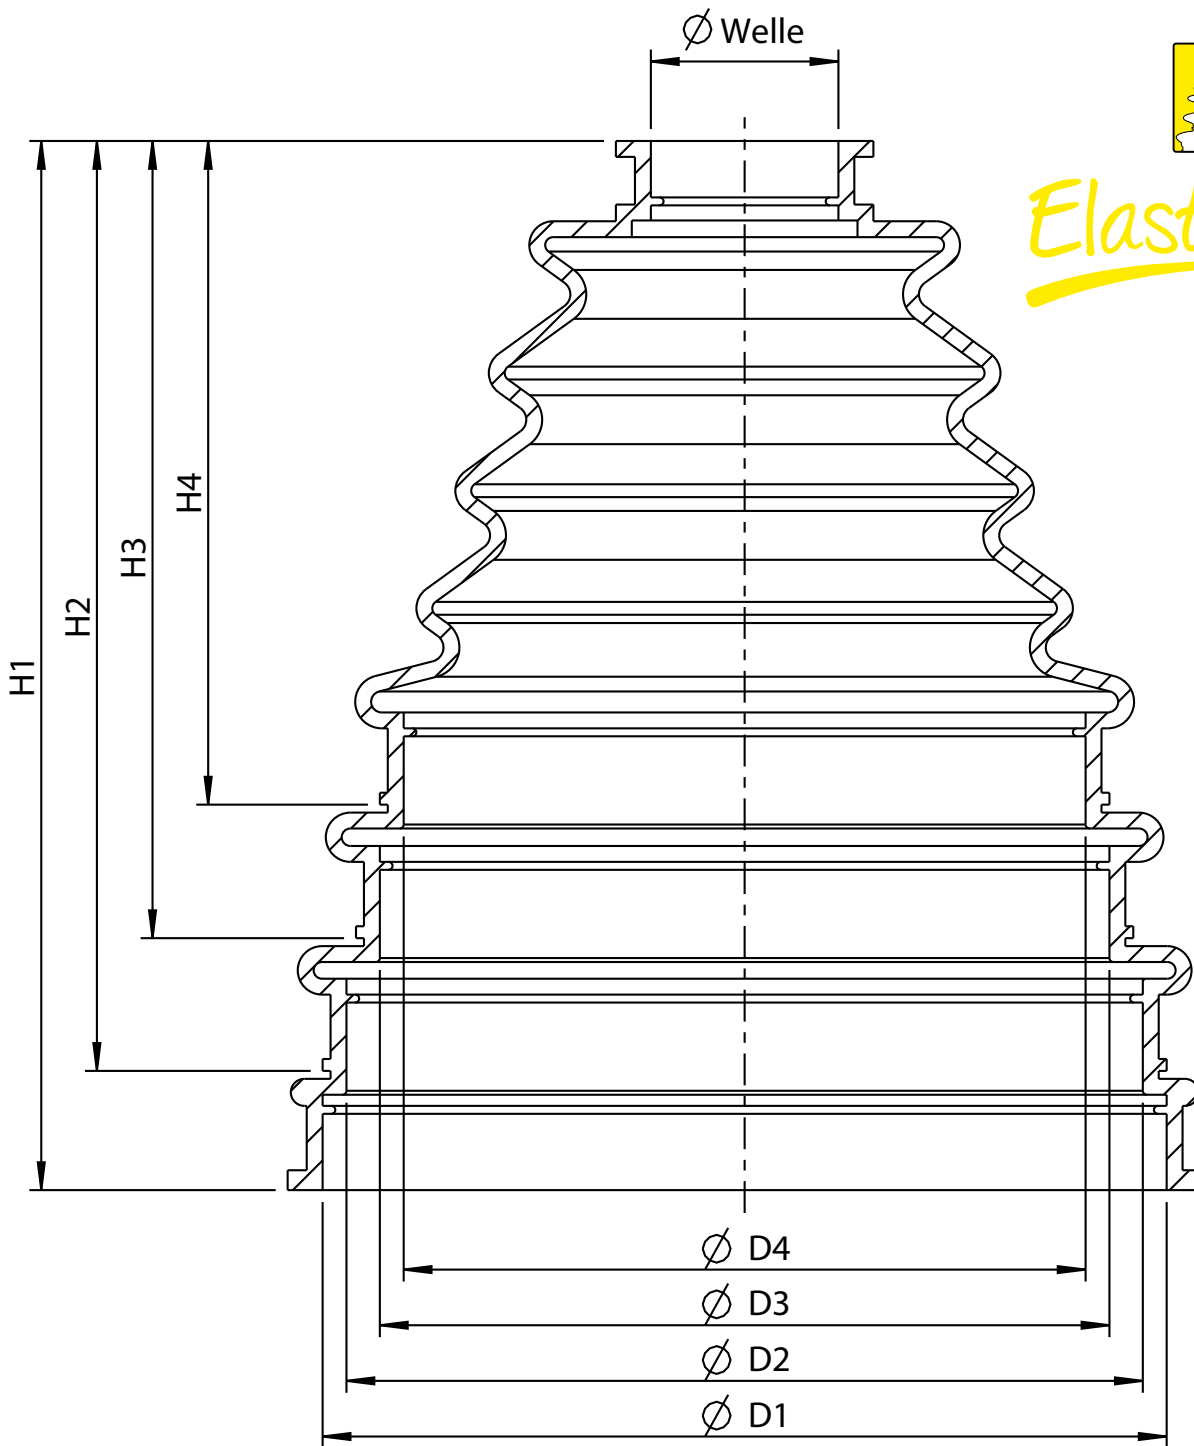

# Abmessungen Universal-Achsmanschette

**ElastiBoot**<sup>®</sup>

	D1 / H1	D2 / H2	D3 / H3	D4 / H4
<b>Manschette 6000</b> ø-Welle 22 - 27 mm	79 mm / 155 mm	65 mm / 121 mm	61 mm / 80 mm	- / -
<b>Manschette 7004</b> ø-Welle 22 - 27 mm	86 mm / 118 mm	75 mm / 93 mm	61 mm / 77 mm	- / -
<b>Manschette 8000</b> ø-Welle 20 - 27 mm	80 mm / 130 mm	65 mm / 103 mm	60 mm / 78 mm	- / -
<b>Manschette 9000</b> ø-Welle 23.5 - 32 mm	106 mm / 132 mm	100 mm / 117 mm	92 mm / 100 mm	86 mm / 84 mm
<b>Manschette 7006</b> ø-Welle 26.5 - 35 mm	116 mm / 160 mm	108 mm / 138 mm	87 mm / 114 mm	76 mm / 91 mm